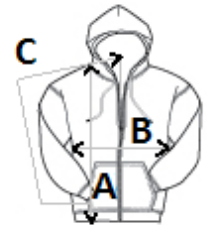

GILDAN

GILDAN
Heavy Blend™

271 g/m²

Pamuk / poliester

Bočni šav

Washable at 30°C

GLAVNE ZNAČAJKE:

50 % pamuk, 50 % poliester

Air-jet pređa = mekši osjećaj i smanjeno stvaranje kuglica

Kapuljača bez podstave

U prijelazu na odvojivu etiketu

Plastični patent u boji tijela

Preklopljeni materijal preko patentnog zatvarača omogućuje potpuni tisak sprijeda

Kengur džepovi

Dvostruko prošivereni šavovi na ramenima, pazuhu, vratu, pojasu i manšetama

1 × 1 rebrasti materijal s elasthanom

Četvrt okretanja kako bi se uklonila sredinska nabora

U skladu s CPSIA oznakom praćenja

TARIFNI BROJ: 61103091

PREDLOŽENA DEKORACIJA

Digital printing (DTF), DTG, Embroidery, Heat transfer, Screen printing, Sublimation

ZEMLJA PODRIJETLA

Honduras

SPECIFIKACIJA VELIČINE (CM)

	S	M	L
Kom./📦	24	24	24
Duljina tijela (A)	55.00	58.00	62.00
Širina prsa (B)	41.00	44.00	46.00
Središnja duljina rukava (C)	67.00	70.00	77.00

BOJE:

Red

Light Pink