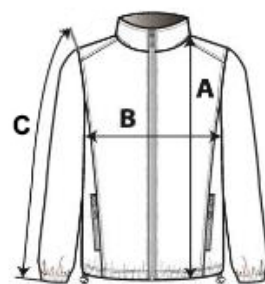

2 prednja džepa za ruke i 1 džep na ramenu sa zatvaračima s kukicom na unutarnjoj strani

Preklop od 15,2 cm na prednjem zatvaraču

Spušten stražnji porub

Etiketa koja se može odstraniti

TARIFNI BROJ: 62033390

PREDLOŽENA DEKORACIJA

Screen printing, Heat transfer, Embroidery, DTG, Digital printing (DTF)

ZEMLJA PODRIJETLA

Myanmar

Sedex²

SPECIFIKACIJA VELIČINE (CM)

	S	M	L	XL	2XL	3XL	4XL
Kom./☐	12	12	12	12	12	12	12
Duljina tijela (A)	68.00	69.00	70.00	72.00	73.00	74.00	76.00
Širina prsa (B)	53.00	56.00	59.00	62.00	65.00	68.00	71.00
Središnja duljina rukava (C)	64.00	65.00	66.00	68.00	69.00	70.00	71.00

BOJE:

■ Black

■ Navy