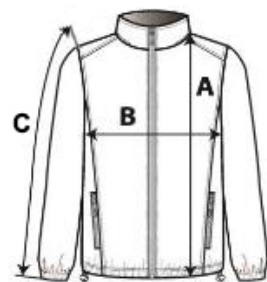

Taft 100 % poliester

Zaštitni sloj, dodatni sloj na rukavima od iste tkanine za toplinu

Podesive kopče na porubu

Stražnja se strana može otvoriti za jednostavniji pristup za tisak

Kapuljača se može sakriti s pomoću podesivih kopči na ovratniku sa zatvaranjem na čičak

Dvostruki džepovi za ruke s rubovima

Unutarnji džep s desne strane prsa sa zatvaranjem na čičak

Prednji zatvarač s kukicom na unutarnjoj strani

Elastične manšete

Etiketa koja se može odstraniti

Vodoodbojno

Otporno na vjetar

TARIFNI BROJ: 62033390

ZEMLJA PODRIJETLA

Cambodia

Sedex²

SPECIFIKACIJA VELIČINE (CM)

	S	M	L	XL	2XL
Kom./📦	12	12	12	12	12
Duljina tijela (A)	70.00	72.00	74.00	76.00	78.00
Širina prsa (B)	54.00	57.00	60.00	63.00	66.00
Središnja duljina rukava (C)	65.00	67.00	68.00	69.00	70.00