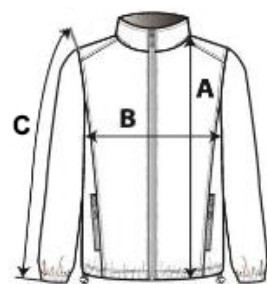

Taft 100 % poliester

Zaštitni sloj, dodatni sloj na rukavima od iste tkanine za toplinu

Podesive kopče na porubu

Stražnja se strana može otvoriti za jednostavniji pristup za tisak

Kapuljača se može sakriti s pomoću podesivih kopči na ovratniku sa zatvaranjem na čičak

Dvostruki džepovi za ruke s rubovima

Unutarnji džep s desne strane prsa sa zatvaranjem na čičak

Prednji zatvarač s kukicom na unutarnjoj strani

Elastične manšete

Etiketa koja se može odstraniti

Vodoodbojno

Otporno na vjetar

TARIFNI BROJ: 62033390

Sedex²

ZEMLJA PODRIJETLA

Cambodia

SPECIFIKACIJA VELIČINE (CM)

	S	M	L	XL
Kom./☐	12	12	12	12
Duljina tijela (A)	70.00	72.00	74.00	76.00
Širina prsa (B)	54.00	57.00	60.00	63.00
Središnja duljina rukava (C)	65.00	67.00	68.00	69.00