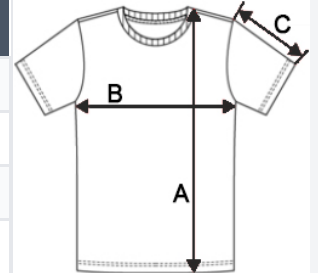

Tone-on-tone inner neck tape

Side slits

Double-needle finish at sleeve and bottom hems

Tear-away brand label

TARIFNI BROJ: **61051000**

ZEMLJA PODRIJETLA

Bangladesh

## SPECIFIKACIJA VELIČINE (CM)

	XS	S	M	L	XL	2XL	3XL	4XL	5XL
Kom./📦	50	50	50	50	50	50	50	50	50
Duljina tijela (A)	68.00	70.00	72.00	74.00	76.00	78.00	80.00	82.00	84.00
Širina prsa (B)	47.00	50.00	53.00	56.00	59.00	62.00	65.00	68.00	71.00
Središnja duljina rukava (C)	21.25	22.00	22.75	23.50	24.25	25.00	25.75	26.50	27.25