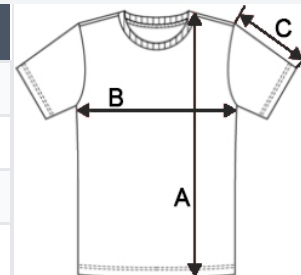

iDeal Basic  
BRAND

180 g/m<sup>2</sup>

100% Pamuk

Bočni šav

Etiketa koja se može odstraniti

2026 : p. 437

GLAVNE ZNAČAJKE:

Piqué knit

Straight fit

1x1 ribbed collar finish

Placket with 3 tone-on-tone buttons

Tone-on-tone inner neck tape

Side slits

Double-needle finish at sleeve and bottom hems

Tear-away brand label

TARIFNI BROJ: **61051000**

ZEMLJA PODRIJETLA

**Bangladesh**

SPECIFIKACIJA VELIČINE (CM)

	4/6	6/8	8/10	10/12	12/14
Kom./📦	50	50	50	50	50
Duljina tijela (A)	45.15	49.95	54.75	59.55	64.35
Širina prsa (B)	34.70	36.40	39.00	42.50	46.00
Središnja duljina rukava (C)	12.45	14.55	16.75	19.05	21.35