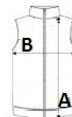

Certifikati:

 STANDARD
 100

Zemlja podrijetla:

Bangladesh

2026 : p. 201

SPECIFIKACIJA VELIČINE (CM)

	XS	S	M	L	XL	2XL	3XL	4XL
Kom./	10	10	10	10	10	10	10	10
Duljina tijela (A)	66	68	70	72	74	76	78	80
Širina prsa (B)	49	52	55	58	61	64	67	70