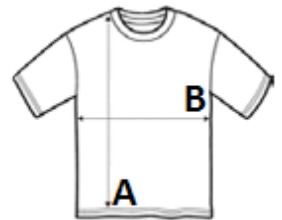

Široki kroj

Lagana teksturirana tkanina Neoteric TM marke AWDIs s ugrađenim svojstvima za upijanje i brzo sušenje

Etiketa koja se može odstraniti

Okrugli izrez od iste tkanine

Dvostruko šivani detalji

Ojačani stražnji ovratnik od iste tkanine

Zaštita od UV zračenja UPF 30+

Ugrađena svojstva za rastezljivost

Model sa spuštenim rukavima

TARIFNI BROJ: 61099020

PREDLOŽENA DEKORACIJA

Heat transfer, Screen printing, Sublimation

ZEMLJA PODRIJETLA

Bangladesh

amfori BSCI

Sedex

SPECIFIKACIJA VELIČINE (CM)

	XS	S	M	L	XL	2XL	3XL	4XL	5XL
Kom./📦	50	50	50	50	50	50	50	50	50
Duljina tijela (A)	0.00	70.00	72.50	75.00	77.50	80.00	0.00	0.00	0.00
Širina prsa (B)	0.00	48.00	51.50	55.00	58.50	62.00	0.00	0.00	0.00
Središnja duljina rukava (C)	0.00	23.00	24.00	24.00	25.00	25.00	0.00	0.00	0.00