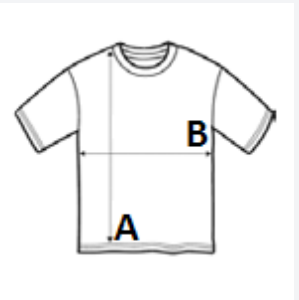

Široki kroj

Lagana teksturirana tkanina Neoteric TM marke AWDIs s ugrađenim svojstvima za upijanje i brzo sušenje

Etiketa koja se može odstraniti

Okrugli izrez od iste tkanine

Dvostruko šivani detalji

Ojačani stražnji ovratnik od iste tkanine

SPECIFIKACIJA VELIČINE (CM)

	XS	S	M	L	XL	2XL	3XL	4XL	5XL
Kom./📦	50	50	50	50	50	50	50	50	50
Duljina tijela (A)	0.00	70.00	72.50	75.00	77.50	80.00	0.00	0.00	0.00
Širina prsa (B)	0.00	48.00	51.50	55.00	58.50	62.00	0.00	0.00	0.00
Središnja duljina rukava (C)	0.00	23.00	24.00	24.00	25.00	25.00	0.00	0.00	0.00