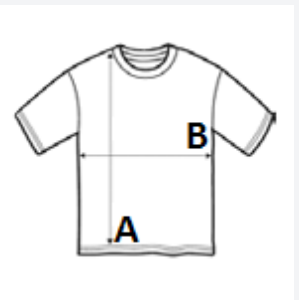

Široki kroj

Lagana teksturirana tkanina Neoteric TM marke AWDIs s ugrađenim svojstvima za upijanje i brzo sušenje

Etiketa koja se može odstraniti

Okrugli izrez od iste tkanine

Dvostruko šivani detalji

Ojačani stražnji ovratnik od iste tkanine

Zaštita od UV zračenja UPF 30+

Ugrađena svojstva za rastezljivost

Model sa spuštenim rukavima

TARIFNI BROJ: **61099020**

ZEMLJA PODRIJETLA

Bangladesh

SPECIFIKACIJA VELIČINE (CM)

	XS	S	M	L	XL
Kom./📦	50	50	50	50	50
Duljina tijela (A)	45.00	50.00	55.00	60.00	65.00
Širina prsa (B)	33.00	36.00	39.00	42.00	44.50
Središnja duljina rukava (C)	14.00	45.00	16.00	17.00	18.00