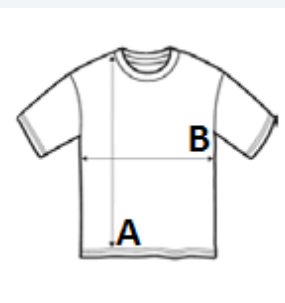

Široki kroj

Lagana teksturirana tkanina Neoteric TM marke AWDIs s ugrađenim svojstvima za upijanje i brzo sušenje

Etiketa koja se može odstraniti

Okrugli izrez od iste tkanine

Dvostruko šivani detalji

Ojačani stražnji ovratnik od iste tkanine

SPECIFIKACIJA VELIČINE (CM)

	XS	S	M	L	XL
Kom./📦	50	50	50	50	50
Duljina tijela (A)	45.00	50.00	55.00	60.00	65.00
Širina prsa (B)	33.00	36.00	39.00	42.00	44.50
Središnja duljina rukava (C)	14.00	45.00	16.00	17.00	18.00