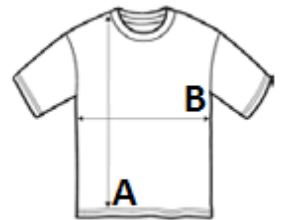

Široki kroj

Lagana teksturirana tkanina Neoteric TM marke AWDIs s ugrađenim svojstvima za upijanje i brzo sušenje

Etiketa koja se može odstraniti

Okrugli izrez od iste tkanine

Dvostruko šivani detalji

Ojačani stražnji ovratnik od iste tkanine

SPECIFIKACIJA VELIČINE (CM)

	XS	S	M	L	XL
Kom./📦	50	50	50	50	50
Duljina tijela (A)	45.00	50.00	55.00	60.00	65.00
Širina prsa (B)	33.00	36.00	39.00	42.00	44.50
Središnja duljina rukava (C)	14.00	45.00	16.00	17.00	18.00