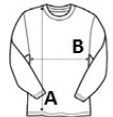

SPECIFIKACIJA VELIČINE (CM)

	S	M	L	XL	2XL
Kom./	50	50	50	50	50
Duljina tijela (A)	70	72.50	75	77.50	80
Širina prsa (B)	48	51.50	55	58.50	62
Središnja duljina rukava (C)	65	65	66	67	67