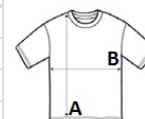

JC004 COOL URBAN T **Outlet**

JustCool
 RWD

GLAVNE ZNAČAJKE

- 155 g/m²
- 100 % poliester
- Široki kroj
- Glatka izdržljiva tkanina s dvostrukim efektom
- Etiketa koja se može odstraniti
- Okrugli izrez od iste tkanine
- Dvostruko šivani detalji
- Ojačani stražnji ovratnik od iste tkanine
- Zaštita od UV zračenja UPF 30+
- Ugrađena svojstva za rastezljivost
- Model sa spuštenim rukavima

Certifikati:

amfori BSCI

Sedex

Zemlja podrijetla:

Bangladesh

SPECIFIKACIJA VELIČINE (CM)

	XS	S	M	L	XL	2XL
Kom./	50	50	50	50	50	50
Duljina tijela (A)	67.50	70	72.50	75	77.50	80
Širina prsa (B)	44.50	48	51.50	55	58.50	62
Središnja duljina rukava (C)	23	23	24	24	25	25