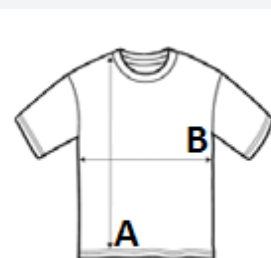

PREDLOŽENA DEKORACIJA

Heat transfer, Screen printing, Sublimation

ZEMLJA PODRIJETLA

Bangladesh

amfori BSCI

Sedex

SPECIFIKACIJA VELIČINE (CM)

	XS	S	M	L	XL	2XL	3XL	4XL
Kom./📦	50	50	50	50	50	50	50	50
Duljina tijela (A)	65.00	67.00	69.00	71.00	73.00	75.00	0.00	0.00
Širina prsa (B)	40.00	44.00	48.00	52.00	56.00	60.00	0.00	0.00
Središnja duljina rukava (C)	15.00	16.00	17.00	18.00	19.00	20.00	0.00	0.00