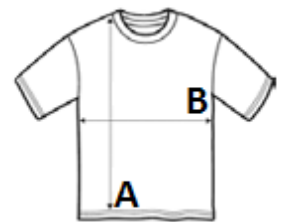

Zaobljen stražnji porub za više udobnosti

Etiketa koja se može odstraniti

Okrugli izrez od iste tkanine

Dvostruko šivani detalji

Ojačani stražnji ovratnik od iste tkanine

Zaštita od UV zračenja UPF 30+

Ugrađena svojstva za rastezljivost

SPECIFIKACIJA VELIČINE (CM)

	XS	S	M	L	XL	2XL	3XL	4XL
Kom./📦	50	50	50	50	50	50	50	50
Duljina tijela (A)	65.00	67.00	69.00	71.00	73.00	75.00	0.00	0.00
Širina prsa (B)	40.00	44.00	48.00	52.00	56.00	60.00	0.00	0.00
Središnja duljina rukava (C)	15.00	16.00	17.00	18.00	19.00	20.00	0.00	0.00