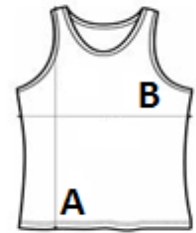

ZEMLJA PODRIJETLA

Bangladesh

amfori BSCI

Sedex

SPECIFIKACIJA VELIČINE (CM)

	XS	S	M	L	XL	2XL
Kom./📦	50	50	50	50	50	50
Duljina tijela (A)	0.00	67.00	70.00	73.00	76.00	79.00
Širina prsa (B)	0.00	44.00	48.00	52.00	56.00	60.00