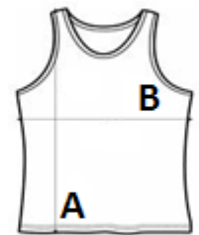

ZEMLJA PODRIJETLA

Bangladesh

amfori BSCI

Sedex

SPECIFIKACIJA VELIČINE (CM)

	XS	S	M	L	XL	2XL
Kom./📦	50	50	50	50	50	50
Duljina tijela (A)	0.00	67.00	70.00	73.00	76.00	79.00
Širina prsa (B)	0.00	44.00	48.00	52.00	56.00	60.00