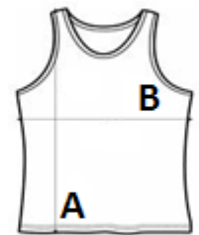

Ojačanje oko izreza i otvora za ruke od iste tkanine za čiste linije

Zaštita od UV zračenja UPF 30+

Ugrađena svojstva za rastezljivost

TARIFNI BROJ: **61099020**

PREDLOŽENA DEKORACIJA

Sublimation, Screen printing, Heat transfer

ZEMLJA PODRIJETLA

Bangladesh

SPECIFIKACIJA VELIČINE (CM)

	XS	S	M	L	XL	2XL
Kom./📦	50	50	50	50	50	50
Duljina tijela (A)	0.00	67.00	70.00	73.00	76.00	79.00
Širina prsa (B)	0.00	44.00	48.00	52.00	56.00	60.00