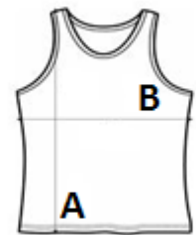

Zaštita od UV zračenja UPF 30+

Ugrađena svojstva za rastezljivost

Etiketa za ime

TARIFNI BROJ: 61099020

ZEMLJA PODRIJETLA

Bangladesh

SPECIFIKACIJA VELIČINE (CM)

	XS	S	M	L	XL
Kom./📦	50	50	50	50	50
Duljina tijela (A)	40.00	44.00	48.00	52.00	56.00
Širina prsa (B)	27.00	30.00	33.00	36.00	39.00