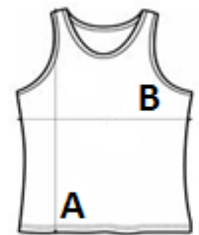

SPECIFIKACIJA VELIČINE (CM)

	XS	S	M	L	XL
Kom./📦	50	50	50	50	50
Duljina tijela (A)	40.00	44.00	48.00	52.00	56.00
Širina prsa (B)	27.00	30.00	33.00	36.00	39.00

BOJE:

- Arctic White
- Jet Black
- Fire Red
- Sapphire Blue
- Royal Blue
- Purple
- Hot Pink
- Sun Yellow