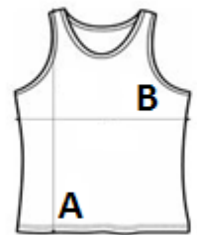

Zaštita od UV zračenja UPF 30+

Ugrađena svojstva za rastezljivost

Etiketa za ime

TARIFNI BROJ: 61099020

ZEMLJA PODRIJETLA

Bangladesh

SPECIFIKACIJA VELIČINE (CM)

|                    | XS    | S     | M     | L     | XL    |
|--------------------|-------|-------|-------|-------|-------|
| Kom./📦             | 50    | 50    | 50    | 50    | 50    |
| Duljina tijela (A) | 40.00 | 44.00 | 48.00 | 52.00 | 56.00 |
| Širina prsa (B)    | 27.00 | 30.00 | 33.00 | 36.00 | 39.00 |