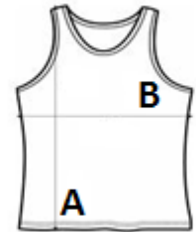

Sedex

SPECIFIKACIJA VELIČINE (CM)

	S	M	L	XL	2XL
Kom./📦	50	50	50	50	50
Duljina tijela (A)	68.00	72.00	76.00	80.00	0.00
Širina prsa (B)	43.00	47.00	51.00	55.00	0.00

BOJE:

■ Fire Red

■ Royal Blue

■ Kelly Green