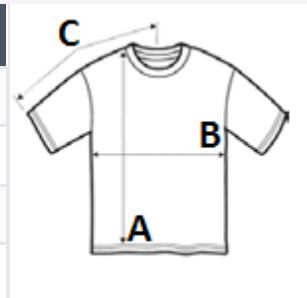

Ergonomski bočni umeci od iste tkanine

Ojačana tkanina SuperCool s vrhunskim svojstvima upijanja i antibakterijskom završnom obradom

Etiketa koja se može odstraniti

Okrugli izrez od iste tkanine

Dvostruko šivani detalji

Heat transfer, Screen printing, Sublimation

ZEMLJA PODRIJETLA

China

Sedex²

SPECIFIKACIJA VELIČINE (CM)

	S	M	L	XL	2XL
Kom./📦	50	50	50	50	50
Duljina tijela (A)	70.00	73.00	75.00	78.00	80.00
Širina prsa (B)	48.00	52.00	55.00	59.00	62.00
Središnja duljina rukava (C)	23.00	24.00	24.00	25.00	25.00