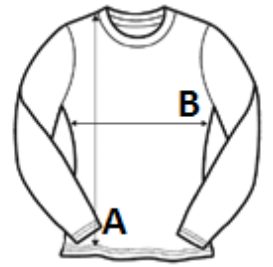

ZEMLJA PODRIJETLA

Bangladesh

amfori BSCI

Sedex

SPECIFIKACIJA VELIČINE (CM)

	XS	S	M	L	XL
Kom./📦	50	50	50	50	50
Duljina tijela (A)	65.00	67.00	69.00	71.00	73.00
Širina prsa (B)	44.00	46.00	48.00	50.00	52.00
Središnja duljina rukava (C)	60.00	61.00	62.00	63.00	64.00