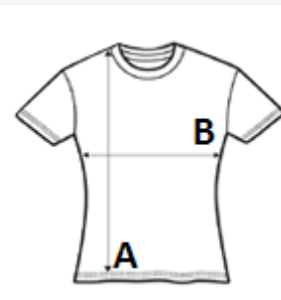

Otvorena leđa

Lagana teksturirana tkanina Neoteric TM marke AWDis s ugrađenim svojstvima za upijanje i brzo sušenje

Zaobljen stražnji porub za više udobnosti

Etiketa koja se može odstraniti

Okrugli izrez od iste tkanine

Sedex

SPECIFIKACIJA VELIČINE (CM)

	XS	S	M	L	XL
Kom./📦	50	50	50	50	50
Duljina tijela (A)	59.00	61.00	63.00	65.00	67.00
Širina prsa (B)	55.00	57.00	59.00	61.00	63.00
Središnja duljina rukava (C)	14.50	15.50	16.50	17.50	18.50