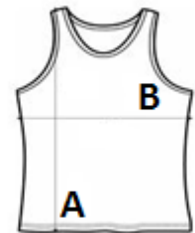

ZEMLJA PODRIJETLA

Bangladesh

amfori BSCI

Sedex

SPECIFIKACIJA VELIČINE (CM)

	XS	S	M	L	XL	2XL	3XL	4XL
Kom./📦	50	50	50	50	50	50	50	50
Duljina tijela (A)	65.00	66.00	67.00	68.00	69.00	0.00	0.00	0.00
Širina prsa (B)	39.00	42.00	45.00	48.00	51.00	0.00	0.00	0.00