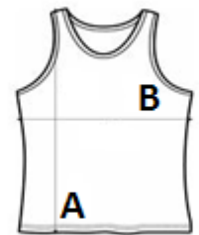

Sublimation, Screen printing, Heat transfer

ZEMLJA PODRIJETLA

Bangladesh

amfori BSCI

Sedex

SPECIFIKACIJA VELIČINE (CM)

	XS	S	M	L	XL	2XL	3XL	4XL
Kom./☐	50	50	50	50	50	50	50	50
Duljina tijela (A)	65.00	66.00	67.00	68.00	69.00	0.00	0.00	0.00
Širina prsa (B)	39.00	42.00	45.00	48.00	51.00	0.00	0.00	0.00