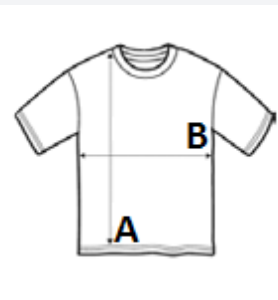

Široki kroj

Lagana glatka tkanina Neoteric TM marke AWDIs s ugrađenim svojstvima za upijanje i brzo sušenje

Etiketa koja se može odstraniti

Okrugli izrez od iste tkanine

Dvostruko šivani detalji

Ojačani stražnji ovratnik od iste tkanine

Zaštita od UV zračenja UPF 30+

Ugrađena svojstva za rastezljivost

Model sa spuštenim rukavima

TARIFNI BROJ: **61099020**

PREDLOŽENA DEKORACIJA

Heat transfer, Screen printing, Sublimation

ZEMLJA PODRIJETLA

Bangladesh

amfori BSCI

Sedex

SPECIFIKACIJA VELIČINE (CM)

	XS	S	M	L	XL	2XL	3XL
Kom./📦	50	50	50	50	50	50	50
Duljina tijela (A)	67.50	70.00	72.50	75.00	77.50	80.00	82.50
Širina prsa (B)	44.50	48.00	51.50	55.00	58.50	62.00	65.50
Središnja duljina rukava (C)	23.00	23.00	24.00	24.00	25.00	25.00	26.00