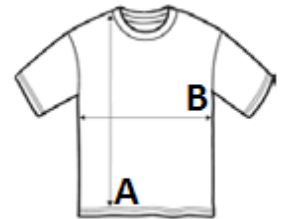

Široki kroj

Lagana glatka tkanina Neoteric TM marke AWDIs s ugrađenim svojstvima za upijanje i brzo sušenje

Etiketa koja se može odstraniti

Okrugli izrez od iste tkanine

Dvostruko šivani detalji

Ojačani stražnji ovratnik od iste tkanine

Zaštita od UV zračenja UPF 30+

Ugrađena svojstva za rastezljivost

Model sa spuštenim rukavima

TARIFNI BROJ: 61099020

PREDLOŽENA DEKORACIJA

Heat transfer, Screen printing, Sublimation

ZEMLJA PODRIJETLA

Bangladesh

amfori BSCI

Sedex

SPECIFIKACIJA VELIČINE (CM)

	XS	S	M	L	XL	2XL	3XL
Kom./📦	50	50	50	50	50	50	50
Duljina tijela (A)	67.50	70.00	72.50	75.00	77.50	80.00	82.50
Širina prsa (B)	44.50	48.00	51.50	55.00	58.50	62.00	65.50
Središnja duljina rukava (C)	23.00	23.00	24.00	24.00	25.00	25.00	26.00