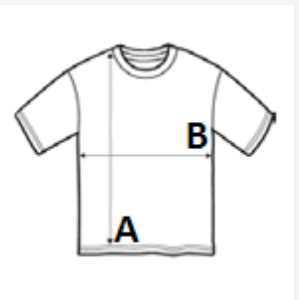

Široki kroj

Lagana glatka tkanina Neoteric TM marke AWDIs s ugrađenim svojstvima za upijanje i brzo sušenje

Etiketa koja se može odstraniti

Okrugli izrez od iste tkanine

Dvostruko šivani detalji

Ojačani stražnji ovratnik od iste tkanine

amfori BSCI

Sedex

SPECIFIKACIJA VELIČINE (CM)

	XS	S	M	L	XL	2XL	3XL
Kom./📦	50	50	50	50	50	50	50
Duljina tijela (A)	67.50	70.00	72.50	75.00	77.50	80.00	82.50
Širina prsa (B)	44.50	48.00	51.50	55.00	58.50	62.00	65.50
Središnja duljina rukava (C)	23.00	23.00	24.00	24.00	25.00	25.00	26.00