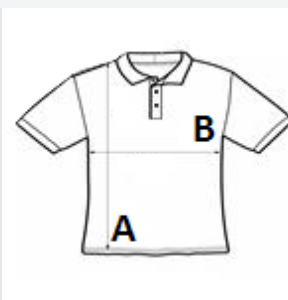

ZEMLJA PODRIJETLA
Bangladesh

SPECIFIKACIJA VELIČINE (CM)

	XS	S	M	L	XL	2XL	3XL
Kom./📦	40	40	40	40	40	40	40
Duljina tijela (A)	67.50	70.00	72.50	75.00	77.50	80.00	82.50
Širina prsa (B)	48.00	51.00	54.00	57.00	60.00	63.00	66.00
Središnja duljina rukava (C)	22.00	23.00	24.00	25.00	26.00	27.00	28.00