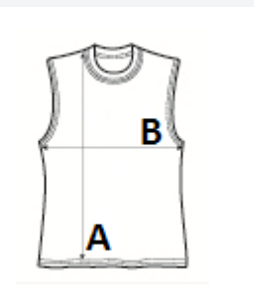

SPECIFIKACIJA VELIČINE (CM)

	XL
Kom./📦	50
Duljina tijela (A)	78.00
Širina prsa (B)	59.00

BOJE:

■ Jet Black