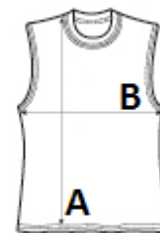

## SPECIFIKACIJA VELIČINE (CM)

	XL
Kom./📦	50
Duljina tijela (A)	78.00
Širina prsa (B)	59.00