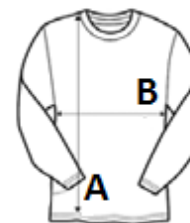

Sedex

SPECIFIKACIJA VELIČINE (CM)

	S	M	L	XL	2XL
Kom./📦	50	50	50	50	50
Duljina tijela (A)	70.00	72.50	75.00	77.50	80.00
Širina prsa (B)	48.00	51.50	55.00	58.50	62.00
Središnja duljina rukava (C)	68.00	69.00	70.00	71.00	72.00