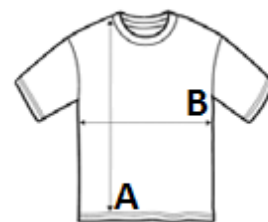

Dvostruko šivani detalji

Ojačani stražnji ovratnik od iste tkanine

Zaštita od UV zračenja UPF 30+

Ugrađena svojstva za rastezljivost

Model sa spuštenim rukavima

TARIFNI BROJ: 61099020

ZEMLJA PODRIJETLA

Bangladesh

amfori BSCI

Sedex

SPECIFIKACIJA VELIČINE (CM)

	XS	S	M	L	XL
Kom./📦	50	50	50	50	50
Duljina tijela (A)	65.00	67.00	69.00	71.00	73.00
Širina prsa (B)	40.00	44.00	48.00	52.00	56.00
Središnja duljina rukava (C)	15.00	16.00	17.00	18.00	19.00