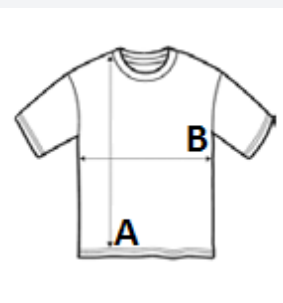

Standardni kroj

Lagana glatka tkanina Neoteric TM marke AWDIs s ugrađenim svojstvima za upijanje i brzo sušenje

Ima etiketu koja se može odstraniti za jednostavnu promjenu marke

Okrugli izrez od iste tkanine

Dvostruko šivani detalji

Ojačani stražnji ovratnik od iste tkanine

Zaštita od UV zračenja UPF 30+

Ugrađena svojstva za rastezljivost

Model sa spuštenim rukavima

TARIFNI BROJ: 61099020

ZEMLJA PODRIJETLA

Bangladesh

amfori BSCI

Sedex

SPECIFIKACIJA VELIČINE (CM)

	XS	S	M	L	XL
Kom./📦	50	50	50	50	50
Duljina tijela (A)	65.00	67.00	69.00	71.00	73.00
Širina prsa (B)	40.00	44.00	48.00	52.00	56.00
Središnja duljina rukava (C)	15.00	16.00	17.00	18.00	19.00