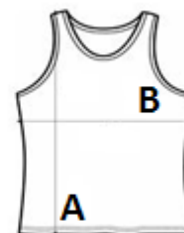

## SPECIFIKACIJA VELIČINE (CM)

	XXS	XS	S	M	L	XL
Kom./☐	50	50	50	50	50	50
Duljina tijela (A)	61.00	63.00	65.00	67.00	69.00	71.00
Širina prsa (B)	36.00	39.00	42.00	45.00	48.00	51.00