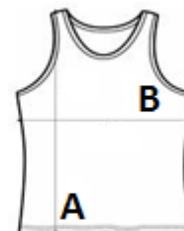

TARIFNI BROJ: 61099020

ZEMLJA PODRIJETLA

Bangladesh

amfori BSCI

Sedex

SPECIFIKACIJA VELIČINE (CM)

	XXS	XS	S	M	L	XL
Kom./📦	50	50	50	50	50	50
Duljina tijela (A)	61.00	63.00	65.00	67.00	69.00	71.00
Širina prsa (B)	36.00	39.00	42.00	45.00	48.00	51.00