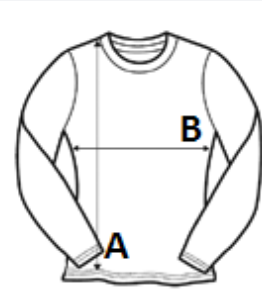

86 % poliester / 14 % elasthan

Uski kroj

Kombinirana tkanina Cool Flex marke AWDis s elasthanom rastezljiva je kako bi bila udobnija i bolje pristajala

Reflektivni detalji

½ zatvarač s uspravnim ovrtnikom

Zaštita za bradu

Etiketa koja se može odstraniti

Raglan rukavi

TARIFNI BROJ: 61103091

ZEMLJA PODRIJETLA

Bangladesh

Sedex²

SPECIFIKACIJA VELIČINE (CM)

	S	M	L	XL	2XL
Kom./📦	20	20	20	20	20
Duljina tijela (A)	61.00	63.50	66.00	68.50	71.00
Širina prsa (B)	46.00	50.00	54.00	58.00	62.00
Središnja duljina rukava (C)	75.00	77.00	79.00	81.00	83.00

BOJE:

■ Jet Black