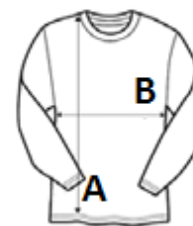

GLAVNE ZNAČAJKE:

87 % poliester / 13 % elasthan

Uski kroj

Kombinirana tkanina CoolFit marke AWDis s elastanom rastezljiva je kako bi bila udobnija i bolje pristajala

Reflektivni detalji

½ zatvarač s uspravnim ovratnikom

Elementi za kopčanje od iste tkanine u kontrastnoj boji

Etiketa koja se može odstraniti

Raglan rukavi

Zaštita od UV zračenja UPF 40+

TARIFNI BROJ: 61103091

PREDLOŽENA DEKORACIJA

Heat transfer, Screen printing, Sublimation

ZEMLJA PODRIJETLA

Bangladesh

SPECIFIKACIJA VELIČINE (CM)

	S	M	L	XL	2XL
Kom./📦	20	20	20	20	20
Duljina tijela (A)	61.00	63.50	66.00	68.50	71.00
Širina prsa (B)	46.00	50.00	54.00	58.00	62.00
Središnja duljina rukava (C)	75.00	77.00	79.00	81.00	83.00