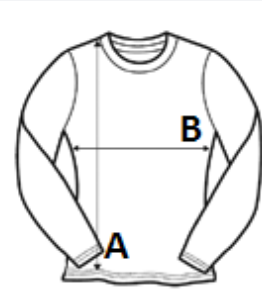

GLAVNE ZNAČAJKE:

86 % poliester / 14 % elasthan

Uski kroj

Kombinirana tkanina Cool Flex marke AWDis s elasthanom rastezljiva je kako bi bila udobnija i bolje pristajala

Reflektivni detalji

½ zatvarač s uspravnim ovratnikom

Zaštita za bradu

Etiketa koja se može odstraniti

Raglan rukavi

TARIFNI BROJ: 61103099

ZEMLJA PODRIJETLA

Bangladesh

Sedex²

SPECIFIKACIJA VELIČINE (CM)

	XS	S	M	L	XL
Kom./📦	20	20	20	20	20
Duljina tijela (A)	61.00	63.50	66.00	68.50	71.00
Širina prsa (B)	41.00	44.00	47.00	50.00	53.00
Središnja duljina rukava (C)	66.00	64.00	68.00	69.00	70.00

BOJE:

■ Jet Black