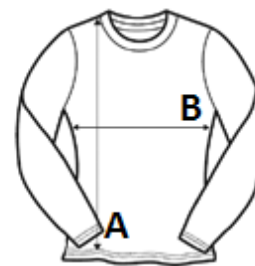

87 % poliester / 13 % elasthan

Uski kroj

Kombinirana tkanina CoolFit marke AWDis s elasthanom rastezljiva je kako bi bila udobnija i bolje pristajala

Reflektivni detalji

½ zatvarač s uspravnim ovratnikom

Elementi za kopčanje od iste tkanine u kontrastnoj boji

Etiketa koja se može odstraniti

Raglan rukavi

Zaštita od UV zračenja UPF 40+

TARIFNI BROJ: 61103099

PREDLOŽENA DEKORACIJA

Heat transfer, Screen printing, Sublimation

ZEMLJA PODRIJETLA

Bangladesh

Sedex²

SPECIFIKACIJA VELIČINE (CM)

	XS	S	M	L	XL
Kom./📦	20	20	20	20	20
Duljina tijela (A)	61.00	63.50	66.00	68.50	71.00
Širina prsa (B)	41.00	44.00	47.00	50.00	53.00
Središnja duljina rukava (C)	66.00	67.00	68.00	69.00	70.00