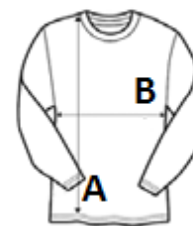

## GLAVNE ZNAČAJKE:

92 % poliester / 8 % elasthan

Uski kroj

Kombinirana tkanina marke AWDIs s elastanom rastezljiva je kako bi bila udobnija i bolje pristajala

Sportska majica sa spuštenim ovratnikom

Reflektivni detalji

## SPECIFIKACIJA VELIČINE (CM)

	S	M	L	XL	2XL
Kom./📦	30	30	30	30	30
Duljina tijela (A)	68.00	70.00	72.00	74.00	76.00
Širina prsa (B)	47.00	50.00	53.00	56.00	59.00
Središnja duljina rukava (C)	75.00	77.00	79.00	81.00	83.00