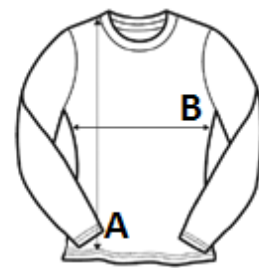

GLAVNE ZNAČAJKE:

92 % poliester / 8 % elasthan

Uski kroj

Kombinirana tkanina marke AWDIs s elastanom rastezljiva je kako bi bila udobnija i bolje pristajala

Sportska majica sa spuštenim ovratnikom

Reflektivni detalji

Podesiva kapuljača

Plosnati šavovi kao detalji

Otvori za palce

Etiketa koja se može odstraniti

Raglan rukavi

TARIFNI BROJ: 61103099

ZEMLJA PODRIJETLA

China

Sedex²

SPECIFIKACIJA VELIČINE (CM)

	XS	S	M	L	XL
Kom./📦	30	30	30	30	30
Duljina tijela (A)	64.00	66.00	68.00	70.00	72.00
Širina prsa (B)	46.00	49.00	52.00	55.00	58.00
Središnja duljina rukava (C)	68.00	70.00	72.00	74.00	78.00