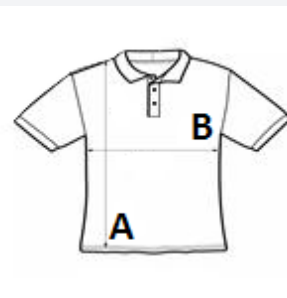

SPECIFIKACIJA VELIČINE (CM)

	XS	S	M	L	XL	2XL	3XL	4XL	5XL
Kom./📦	40	40	40	40	40	40	40	40	40
Duljina tijela (A)	0.00	70.00	72.50	75.00	77.50	80.00	82.50	85.00	87.50
Širina prsa (B)	0.00	51.00	54.00	57.00	60.00	63.00	66.00	69.00	72.00
Središnja duljina rukava (C)	0.00	23.00	24.00	25.00	26.00	27.00	28.00	29.00	30.00