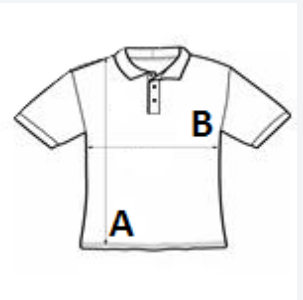

Bangladesh

Sedex

SPECIFIKACIJA VELIČINE (CM)

	XS	S	M	L	XL	2XL	3XL	4XL	5XL
Kom./📦	40	40	40	40	40	40	40	40	40
Duljina tijela (A)	0.00	70.00	72.50	75.00	77.50	80.00	82.50	85.00	87.50
Širina prsa (B)	0.00	51.00	54.00	57.00	60.00	63.00	66.00	69.00	72.00
Središnja duljina rukava (C)	0.00	23.00	24.00	25.00	26.00	27.00	28.00	29.00	30.00