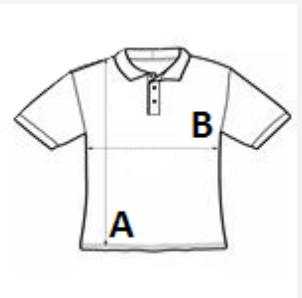

ZEMLJA PODRIJETLA

Bangladesh

amfori BSCI

Sedex

SPECIFIKACIJA VELIČINE (CM)

	XS	S	M	L	XL
Kom./📦	40	40	40	40	40
Duljina tijela (A)	45.00	50.00	55.00	60.00	65.00
Širina prsa (B)	33.00	36.00	39.00	42.00	44.50
Središnja duljina rukava (C)	15.00	16.00	17.00	18.00	19.00