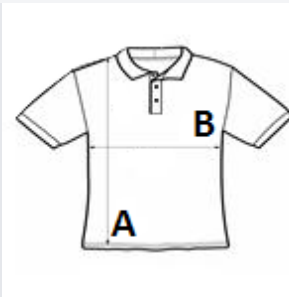

Etiketa koja se može odstraniti

Dvostruko šivani detalji

Plava traka za vrat

Zaštita od UV zračenja UPF 30+

Umetak u obliku polumjeseca

Model sa spuštenim rukavima

TARIFNI BROJ: **61052010**

Sedex

PREDLOŽENA DEKORACIJA

Sublimation

ZEMLJA PODRIJETLA

China

SPECIFIKACIJA VELIČINE (CM)

	S	M	L	XL	2XL
Kom./📦	40	40	40	40	40
Duljina tijela (A)	70.00	72.50	75.00	77.50	80.00
Širina prsa (B)	51.00	54.00	57.00	60.00	63.00
Središnja duljina rukava (C)	23.00	24.00	25.00	26.00	27.00