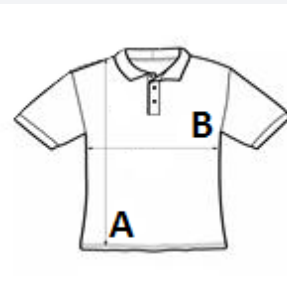

Ojačana tkanina SuperCool™ s vrhunskim svojstvima upijanja i antibakterijskom završnom obradom

3 gumba u boji tkanine na ovratniku

Bočni prerezi sa spuštenim stražnjim porubom

Rebrasti ovratnik

Etiketa koja se može odstraniti

Dvostruko šivani detalji

Plava traka za vrat

Zaštita od UV zračenja UPF 30+

Umetak u obliku polumjeseca

Model sa spuštenim rukavima

TARIFNI BROJ: **61052010**

PREDLOŽENA DEKORACIJA

Sublimation

ZEMLJA PODRIJETLA

China

Sedex²

SPECIFIKACIJA VELIČINE (CM)

	S	M	L	XL	2XL
Kom./📦	40	40	40	40	40
Duljina tijela (A)	70.00	72.50	75.00	77.50	80.00
Širina prsa (B)	51.00	54.00	57.00	60.00	63.00
Središnja duljina rukava (C)	23.00	24.00	25.00	26.00	27.00