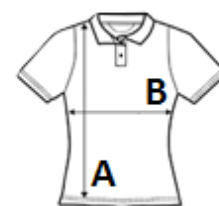

Heat transfer, Screen printing, Sublimation

ZEMLJA PODRIJETLA

Bangladesh

Sedex

SPECIFIKACIJA VELIČINE (CM)

| | XS | S | M | L | XL | 2XL |
|------------------------------|-------|-------|-------|-------|-------|-------|
| Kom./📦 | 40 | 40 | 40 | 40 | 40 | 40 |
| Duljina tijela (A) | 62.00 | 64.00 | 66.00 | 68.00 | 70.00 | 72.00 |
| Širina prsa (B) | 42.00 | 46.00 | 50.00 | 54.00 | 58.00 | 62.00 |
| Središnja duljina rukava (C) | 15.00 | 16.00 | 17.00 | 18.00 | 19.00 | 20.00 |