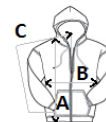

Predložena dekoracija:

Embroidery, Screen printing

Certifikati:

Zemlja podrijetla:

China

2026 : p. 353

SPECIFIKACIJA VELIČINE (CM)

	XS	S	M	L	XL	2XL	3XL
Kom./	30	30	30	30	30	30	30
Duljina tijela (A)	65	67	69	71	73	75	77
Širina prsa (B)	49	53	57	61	65	71	77
Središnja duljina rukava (C)	78	79	80	81	82	83	84