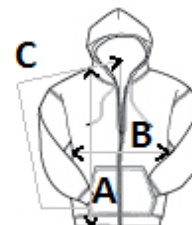

Just Cool  
RWD

325 g/m<sup>2</sup>

Džep

Etiketa koja se može odstraniti

Washable at 30°C

2026 : p. 353

GLAVNE ZNAČAJKE:

- Relaxed fit
- Tape covered sleeve pocket
- Interlock fabric
- Binding around sleeves and hem
- Reverse coil SAB zip
- Ergonomic Panelling
- Panel pockets
- Jersey lined hood
- Tearaway label

TARIFNI BROJ: 61102091

PREDLOŽENA DEKORACIJA  
Embroidery, Screen printing

ZEMLJA PODRIJETLA  
China

{ ATM - APPROVED }  
VEGAN

SPECIFIKACIJA VELIČINE (CM)

	XS	S	M	L	XL	2XL	3XL
Kom./📦	30	30	30	30	30	30	30
Duljina tijela (A)	65.00	67.00	69.00	71.00	73.00	75.00	77.00
Širina prsa (B)	49.00	53.00	57.00	61.00	65.00	71.00	77.00
Središnja duljina rukava (C)	78.00	79.00	80.00	81.00	82.00	83.00	84.00