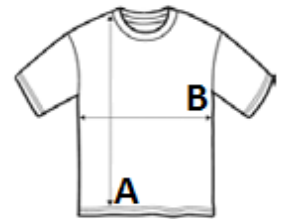

JustTs
RWD

140 g/m² 100% Pamuk Bočni šav Nema oznake Washable at 30°C

2025 : p. 50

GLAVNE ZNAČAJKE:

- 100 % četkani prstenasto ispreden pamuk
- Standardni kroj
- Bočni šavovi
- Etiketa samo za veličinu, za jednostavnu promjenu marke – boje za uniseks model
- Četkani prstenasto ispreden pamuk za vrhunsku udobnost
- Izvrсна površina za tisak ili uvez
- Ojačani ovratnik
- Rebrasti okrugli izrez
- Dvostruko šivani detalji
- Perite odjeću tamnih boja zasebno

TARIFNI BROJ: 61091000

PREDLOŽENA DEKORACIJA
DTG, Embroidery, Heat transfer, Screen printing

ZEMLJA PODRIJETLA
Bangladesh

SPECIFIKACIJA VELIČINE (CM)

| | S | M | L | XL | 2XL | 3XL | 4XL | 5XL |
|------------------------------|-------|-------|-------|-------|-------|-------|-------|-------|
| Kom./📦 | 48 | 48 | 48 | 48 | 48 | 48 | 24 | 24 |
| Duljina tijela (A) | 68.00 | 71.00 | 74.00 | 77.00 | 80.00 | 83.00 | 86.00 | 89.00 |
| Širina prsa (B) | 46.00 | 50.00 | 54.00 | 58.00 | 62.00 | 66.00 | 70.00 | 74.00 |
| Središnja duljina rukava (C) | 21.00 | 22.00 | 23.00 | 24.00 | 25.00 | 26.00 | 27.00 | 28.00 |