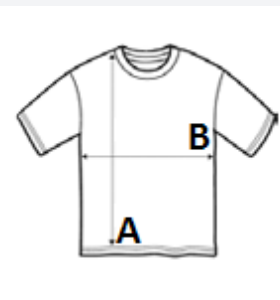

KARIBAN

140 g/m²

100% Pamuk

Cjevast

Washable at 40°C

2026 : p. 34
2025 : p. 32

GLAVNE ZNAČAJKE:

Modeli u osnovnim bojama: 100 % pamuk

zagasita pepeljasta: 98 % pamuk / 2 % viskoza

plavosiva: 90 % pamuk / 10 % viskoza

zagasita boja vina, zagasita tamnoplava, zagasita zelena boja mramora, zagasita mutnoplava: 80 % pamuk / 20 % poliester

Zagasita siva boja: 70 % pamuk / 30 % poliester

Modeli u svim bojama izrađeni su od pamuka u prijelazu na organski

Rebrasti okrugli izrez s elastičnom

Ojačani ovratnik u boji tkanine

Cjevast kroj

Dvostruki šavovi na manšetama i porubu

Certificirano prema STANDARDU 100 OEKO-TEX® N° CQ1007/7, IFTH

TARIFNI BROJ: 61091000

ZEMLJA PODRIJETLA

Bangladesh

SPECIFIKACIJA VELIČINE (CM)

	S	M	L	XL	2XL	3XL	4XL	5XL
Kom./📦	100	100	100	100	100	50	50	50
Duljina tijela (A)	70.00	72.00	74.00	76.00	78.00	80.00	82.00	84.00
Širina prsa (B)	50.00	53.00	56.00	59.00	62.00	65.00	68.00	71.00
Središnja duljina rukava (C)	17.00	17.00	18.00	18.00	19.00	19.00	20.00	20.00

BOJE:

☐ White	☒ Black	☒ Red	☒ Wine	☒ Wine Heather
☒ Orange	☒ Terracotta Red	☒ Cloudy Blue Heather	☒ Deep Blue	☒ French Navy Heather
☒ Light Royal Blue	☒ Navy	☒ Sage	☒ Sea Turquoise	☒ Sky Blue
☒ Tropical Blue	☒ True Indigo	☒ Deep Purple	☒ Fuchsia	☒ Pale Pink
☒ Ash Heather	☒ Dark Grey	☒ Grey Heather	☒ Oxford Grey	☒ Snow Grey
☒ Chocolate	☒ Coconut Milk	☒ Light Sand	☒ Dark Khaki	☒ Forest Green
☒ Ice Mint	☒ Kelly Green	☒ Lime	☒ Lemon Yellow	☒ Yellow