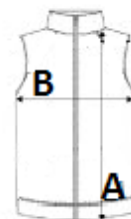

## SPECIFIKACIJA VELIČINE (CM)

	XS	S	M	L	XL	2XL	3XL	4XL
Kom./📦	16	16	16	16	16	16	16	16
Duljina tijela (A)	70.00	72.00	74.00	76.00	78.00	80.00	82.00	84.00
Širina prsa (B)	49.00	52.00	55.00	58.00	61.00	64.00	67.00	70.00