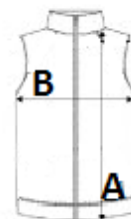

TARIFNI BROJ: 62024010

ZEMLJA PODRIJETLA

Bangladesh

STANDARD
100

SPECIFIKACIJA VELIČINE (CM)

	XS	S	M	L	XL	2XL	3XL	4XL
Kom./📦	16	16	16	16	16	16	16	16
Duljina tijela (A)	70.00	72.00	74.00	76.00	78.00	80.00	82.00	84.00
Širina prsa (B)	49.00	52.00	55.00	58.00	61.00	64.00	67.00	70.00