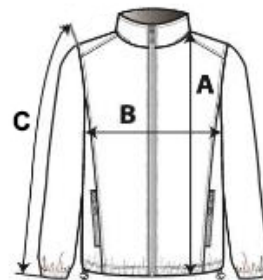

KARIBAN

300 g/m²

Poliester / elasthan

Bočni šav

Washable at 40°C

2026 : p. 200

2025 : p. 266

GLAVNE ZNAČAJKE:

Vanjski dio: 95 % poliester / 5 % elasthan

Unutrašnjost: 100 % poliesterski mikroflis

Vodoodbojna tkanina

Pripijen model

2 vanjska džepa sa zatvaračem

Kontrastni zatvarač

Spušteni porub

Vidljivi šavovi na ramenima i bočno

Certificirano prema STANDARDU 100 OEKO-TEX® N° CQ1007/8, IFTH

TARIFNI BROJ: 62024010

ZEMLJA PODRIJETLA

China, Bangladesh

SPECIFIKACIJA VELIČINE (CM)

	S	M	L	XL	2XL	3XL	4XL
Kom./📦	10	10	10	10	10	10	10
Duljina tijela (A)	72.25	74.25	76.25	78.25	80.25	82.25	84.25
Širina prsa (B)	52.00	55.00	58.00	61.00	64.00	67.00	70.00
Središnja duljina rukava (C)	64.50	66.25	68.00	69.75	71.50	73.25	75.00

BOJE:

■ Black

■ Red

■ Light Royal Blue

■ Navy

■ Titanium