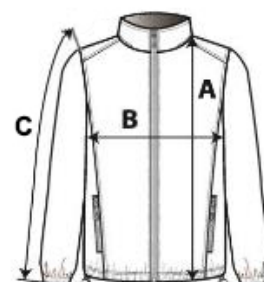

Unutrašnjost: 100 % poliesterski mikroflis

Vodoodbojna tkanina

Pripijen model

2 vanjska džepa sa zatvaračem

Kontrastni zatvarač

Spušteni porub

Vidljivi šavovi na ramenima i bočno

Certificirano prema STANDARDU 100 OEKO-TEX® CQ1007/8, IFTH

TARIFNI BROJ: 62024010

ZEMLJA PODRIJETLA

China, Bangladesh

SPECIFIKACIJA VELIČINE (CM)

	S	M	L	XL	2XL	3XL	4XL
Kom./📦	10	10	10	10	10	10	10
Duljina tijela (A)	72.25	74.25	76.25	78.25	80.25	82.25	84.25
Širina prsa (B)	52.00	55.00	58.00	61.00	64.00	67.00	70.00
Središnja duljina rukava (C)	64.50	66.25	68.00	69.75	71.50	73.25	75.00