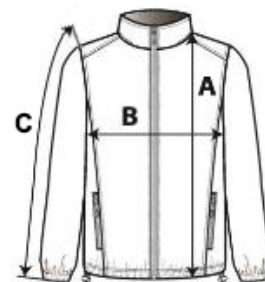

KARIBAN

300 g/m²

Poliester / elasthan

Slim Fit

Washable at 40°C

2026 : p. 200
2025 : p. 266

GLAVNE ZNAČAJKE:

Vanjski dio: 95 % poliester / 5 % elasthan

Unutrašnjost: 100 % poliesterski mikroflis

Vodoodbojna tkanina

Pripijen model

2 vanjska džepa sa zatvaračem

Kontrastni zatvarač

Spušteni porub

Vidljivi šavovi na ramenima i bočno

Certificirano prema STANDARDU 100 OEKO-TEX® CQ1007/8, IFTH

TARIFNI BROJ: 62024010

ZEMLJA PODRIJETLA

China, Bangladesh

STANDARD
100

SPECIFIKACIJA VELIČINE (CM)

	S	M	L	XL	2XL	3XL	4XL
Kom./📦	10	10	10	10	10	10	10
Duljina tijela (A)	72.25	74.25	76.25	78.25	80.25	82.25	84.25
Širina prsa (B)	52.00	55.00	58.00	61.00	64.00	67.00	70.00
Središnja duljina rukava (C)	64.50	66.25	68.00	69.75	71.50	73.25	75.00

BOJE:

Red

Light Royal Blue

Navy

Titanium