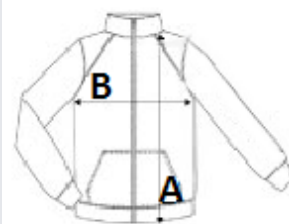

## SPECIFIKACIJA VELIČINE (CM)

	XS	S	M	L	XL	2XL	3XL
Kom./📦	10	10	10	10	10	10	10
Duljina tijela (A)	62.00	64.00	66.00	68.00	70.00	72.00	74.00
Širina prsa (B)	44.00	47.00	50.00	53.00	56.00	59.00	62.00
Središnja duljina rukava (C)	62.00	63.00	64.00	65.00	66.00	67.00	68.00