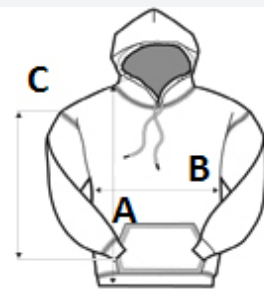

Na zalihama obe varijante, i sa bocnim savovima i cjevaste

TARIFNI BROJ: 61102099

PREDLOŽENA DEKORACIJA

Embroidery

ZEMLJA PODRIJETLA

Pakistan, Bangladesh

SPECIFIKACIJA VELIČINE (CM)

	XS	S	M	L	XL	2XL	3XL	4XL
Kom./📦	20	20	20	20	20	20	20	20
Duljina tijela (A)	69.00	71.00	73.00	75.00	77.00	79.00	81.00	83.00
Širina prsa (B)	49.00	52.00	55.00	58.00	61.00	64.00	67.00	70.00
Središnja duljina rukava (C)	59.00	60.50	62.00	63.50	65.00	66.50	68.00	69.50