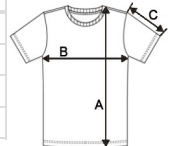

SPECIFIKACIJA VELIČINE (CM)

	34	36	38	40	42	44	46
Kom./	50	50	50	50	50	50	50
Duljina tijela (A)	63	64	65	66	67	68	69
Širina prsa (B)	46	48	50	52	54	56	58
Središnja duljina rukava (C)	11	12	12	13	13	14	14