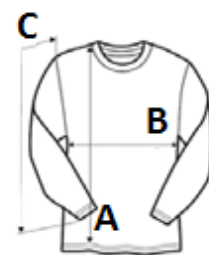

Okrugli izrez s naborima

Mali nabori na prednjem dijelu ovratnika

Kopčanje na leđima i manšetama obloženim gumbom

TARIFNI BROJ: 62064000

ZEMLJA PODRIJETLA

Bangladesh

SPECIFIKACIJA VELIČINE (CM)

	34	36	38	40	42	44	46
Kom./📦	50	50	50	50	50	50	50
Duljina tijela (A)	63.00	64.00	65.00	66.00	67.00	68.00	69.00
Širina prsa (B)	46.00	48.00	50.00	52.00	54.00	56.00	58.00
Središnja duljina rukava (C)	60.00	61.00	62.00	63.00	64.00	65.00	66.00