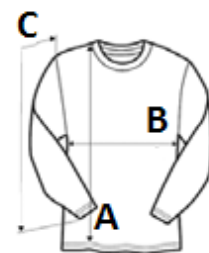

Okrugli izrez s naborima

Mali nabori na prednjem dijelu ovratnika

Kopčanje na leđima i manšetama obloženim gumbom

TARIFNI BROJ: 62064000

ZEMLJA PODRIJETLA

Bangladesh

SPECIFIKACIJA VELIČINE (CM)

	34	36	38	40	42	44	46
Kom./📦	50	50	50	50	50	50	50
Duljina tijela (A)	63.00	64.00	65.00	66.00	67.00	68.00	69.00
Širina prsa (B)	46.00	48.00	50.00	52.00	54.00	56.00	58.00
Središnja duljina rukava (C)	60.00	61.00	62.00	63.00	64.00	65.00	66.00