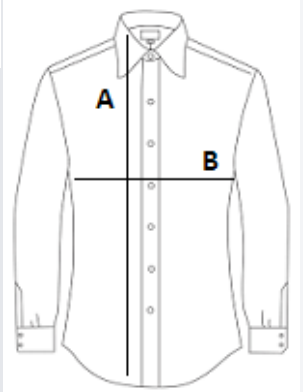

KARIBAN

130 g/m²

Bočni šav

Washable at 40°C

GLAVNE ZNAČAJKE:

55% linen / 45% cotton

Contrasting buttons

Decorative trim underneath placket

Non-button down collar

Adjustable cuffs with button pointed tab end

Sleeves can be rolled up using a button tab

Spare button

TARIFNI BROJ: 62059010

ZEMLJA PODRIJETLA

Bangladesh

STANDARD
100

SPECIFIKACIJA VELIČINE (CM)

	S	M	L
Kom./📦	20	20	20
Duljina tijela (A)	74.50	76.50	78.50
Širina prsa (B)	51.00	54.00	57.00
Središnja duljina rukava (C)	66.00	67.00	68.00
Dužina dekoltea	41.50	42.75	44.00