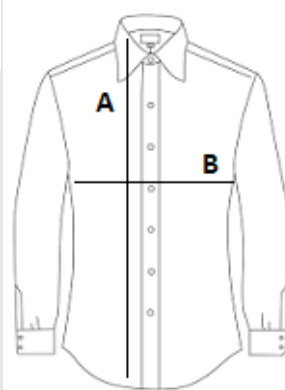

KARIBAN

130 g/m²

Bočni šav

Washable at 40°C

GLAVNE ZNAČAJKE:

55% linen / 45% cotton

Contrasting buttons

Decorative trim underneath placket

Adjustable cuffs with button pointed tab end

Sleeves can be rolled up using a button tab

Spare button

TARIFNI BROJ: 62069010

ZEMLJA PODRIJETLA

Bangladesh

SPECIFIKACIJA VELIČINE (CM)

	XS	S	M	L	XL	2XL
Kom./📦	20	20	20	20	20	20
Duljina tijela (A)	64.00	66.00	68.00	70.00	72.00	74.00
Širina prsa (B)	45.00	48.00	51.00	54.00	57.00	60.00
Središnja duljina rukava (C)	60.50	61.50	62.50	63.50	64.50	65.50
Dužina dekoltea	37.30	38.55	39.80	41.05	42.30	43.55