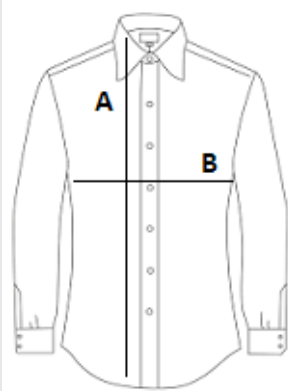

KARIBAN

130 g/m²

Bočni šav

Washable at 40°C

GLAVNE ZNAČAJKE:

55% linen / 45% cotton

Contrasting buttons

Decorative trim underneath placket

Adjustable cuffs with button pointed tab end

Sleeves can be rolled up using a button tab

Spare button

TARIFNI BROJ: 62069010

ZEMLJA PODRIJETLA

Bangladesh

SPECIFIKACIJA VELIČINE (CM)

	XS	S	M	L	XL	2XL
Kom./📦	20	20	20	20	20	20
Duljina tijela (A)	64.00	66.00	68.00	70.00	72.00	74.00
Širina prsa (B)	45.00	48.00	51.00	54.00	57.00	60.00
Središnja duljina rukava (C)	60.50	61.50	62.50	63.50	64.50	65.50
Dužina dekoltea	37.30	38.55	39.80	41.05	42.30	43.55