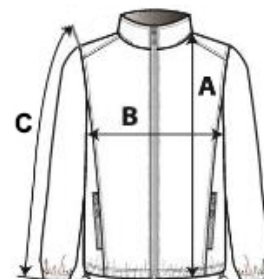

## GLAVNE ZNAČAJKE:

100 % poliamid

Prozračnost 5000 gsm/24 h i vodootporni sloj od 3000 mm

Ojačani šavovi

Patentni zatvarač cijelom visinom prednjice

2 prednja džepa sa zatvaračem

1 unutarnji džep

Kontrastna poliesterska podstava

Podesiva kapuljača s mrežastom podstavom

Pristup za dodavanje ukrasa s pomoću zatvarača na prsima i porubu

TARIFNI BROJ: 62024010

ZEMLJA PODRIJETLA

China

STANDARD  
100

## SPECIFIKACIJA VELIČINE (CM)

	XS	S	M	L	XL	2XL	3XL
Kom./📦	10	10	10	10	10	10	10
Duljina tijela (A)	73.50	75.50	77.50	79.50	81.50	83.50	86.25
Širina prsa (B)	54.00	57.00	60.00	63.00	66.00	69.00	73.00
Središnja duljina rukava (C)	64.00	66.00	68.00	70.00	72.00	74.00	76.25