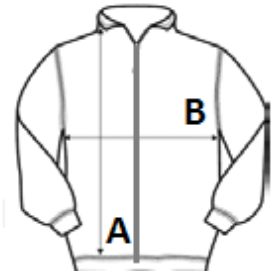

## GLAVNE ZNAČAJKE:

Vanjski dio: 100 % poliester oxford

Unutrašnjost: prošiveni poliester

Zatvaranje patentnim zatvaračem sa skrivenim jezičkom i gumbima na pritisak

2 vanjska džepa sa zatvaračem

1 unutarnji džep

Odvojiva kapuljača

Ovratnik podstavljen flisom

Pristup za dodavanje ukrasa s pomoću zatvarača

TARIFNI BROJ: 62024010

ZEMLJA PODRIJETLA

China

## SPECIFIKACIJA VELIČINE (CM)

	XS	S	M	L	XL	2XL	3XL
Kom./📦	10	10	10	10	10	10	10
Duljina tijela (A)	71.00	73.00	75.00	77.00	79.00	81.00	83.00
Širina prsa (B)	47.00	50.00	53.00	56.00	59.00	62.00	65.00
Središnja duljina rukava (C)	62.50	63.50	64.50	65.50	66.50	67.50	68.50