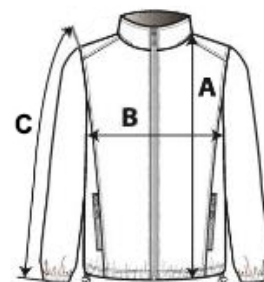

Warm and ultra-lightweight

Folds up into storage bag

2 front zipped pockets

Contrast interior: Convoy Grey for Black and Red; Navy for Light Royal Blue

Tone-on-tone interior: Navy for Navy

TARIFNI BROJ: 62024010

ZEMLJA PODRIJETLA

China

SPECIFIKACIJA VELIČINE (CM)

	6/8	8/10	10/12	12/14
Kom./📦	15	15	15	15
Duljina tijela (A)	47,5	53,00	57,75	62,5
Širina prsa (B)	39,5	42,5	45,5	48,5
Središnja duljina rukava (C)	47,25	53,5	57,25	61,00