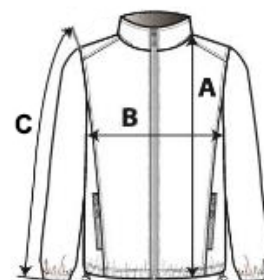

Polyester padding

Warm and ultra-lightweight

Folds up into storage bag

2 front zipped pockets

Contrast interior: Convoy Grey for Black and Red; Navy for Light Royal Blue

Tone-on-tone interior: Navy for Navy

TARIFNI BROJ: 62024010

ZEMLJA PODRIJETLA

China

SPECIFIKACIJA VELIČINE (CM)

	6/8	8/10	10/12	12/14
Kom./📦	15	15	15	15
Duljina tijela (A)	47,5	53,00	57,75	62,5
Širina prsa (B)	39,5	42,5	45,5	48,5
Središnja duljina rukava (C)	47,25	53,5	57,25	61,00