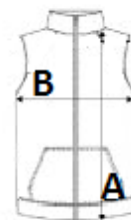

TARIFNI BROJ: 62024010

ZEMLJA PODRIJETLA

China, Bangladesh

SPECIFIKACIJA VELIČINE (CM)

| | 6/8 | 8/10 | 10/12 | 12/14 |
|--------------------|-------|-------|-------|-------|
| Kom./📦 | 15 | 15 | 15 | 15 |
| Duljina tijela (A) | 47.50 | 53.00 | 57.75 | 62.50 |
| Širina prsa (B) | 39.50 | 42.50 | 45.50 | 48.50 |