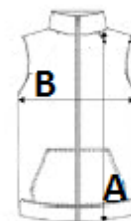

## PREDLOŽENA DEKORACIJA

Embroidery

## SPECIFIKACIJA VELIČINE (CM)

	XS	S	M	L	XL	2XL	3XL	4XL
Kom./📦	10	10	10	10	10	10	10	10
Duljina tijela (A)	70.25	72.25	74.25	76.25	78.25	80.25	83.00	85.00
Širina prsa (B)	53.00	56.00	59.00	62.00	65.00	68.00	72.00	75.00